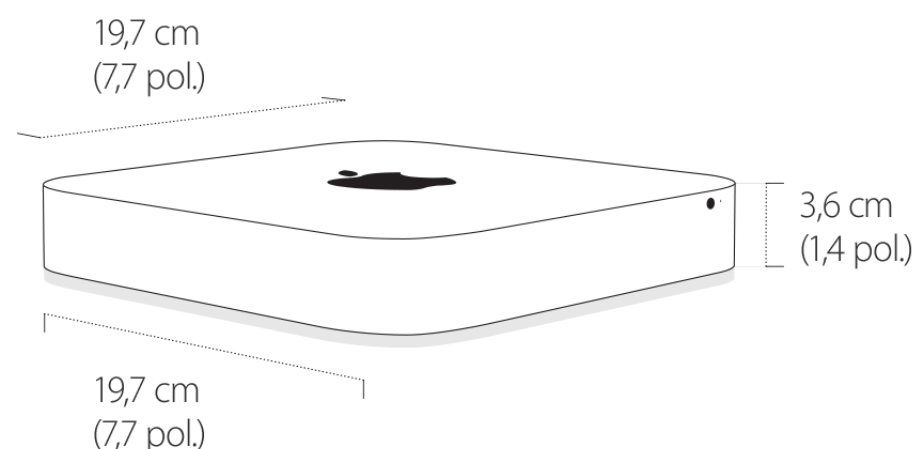

## Memória

4GB de memória LPDDR3 de 1600MHz

Possibilidade de configuração para 8GB e 16GB.

8GB de memória LPDDR3 de 1600MHz

Possibilidade de configuração para 16GB.

8GB de memória LPDDR3 de 1600MHz

Possibilidade de configuração para 16GB.

## Tamanho

**Altura:** 3,6 cm (1,4 pol.)**Largura:** 19,7 cm (7,7 pol.)**Espessura:** 19,7 cm (7,7 pol.)Peso<sup>2</sup>

1,19 kg (2,6 libras)

1,20 kg (2,6 libras)

1,22 kg (2,7 libras)